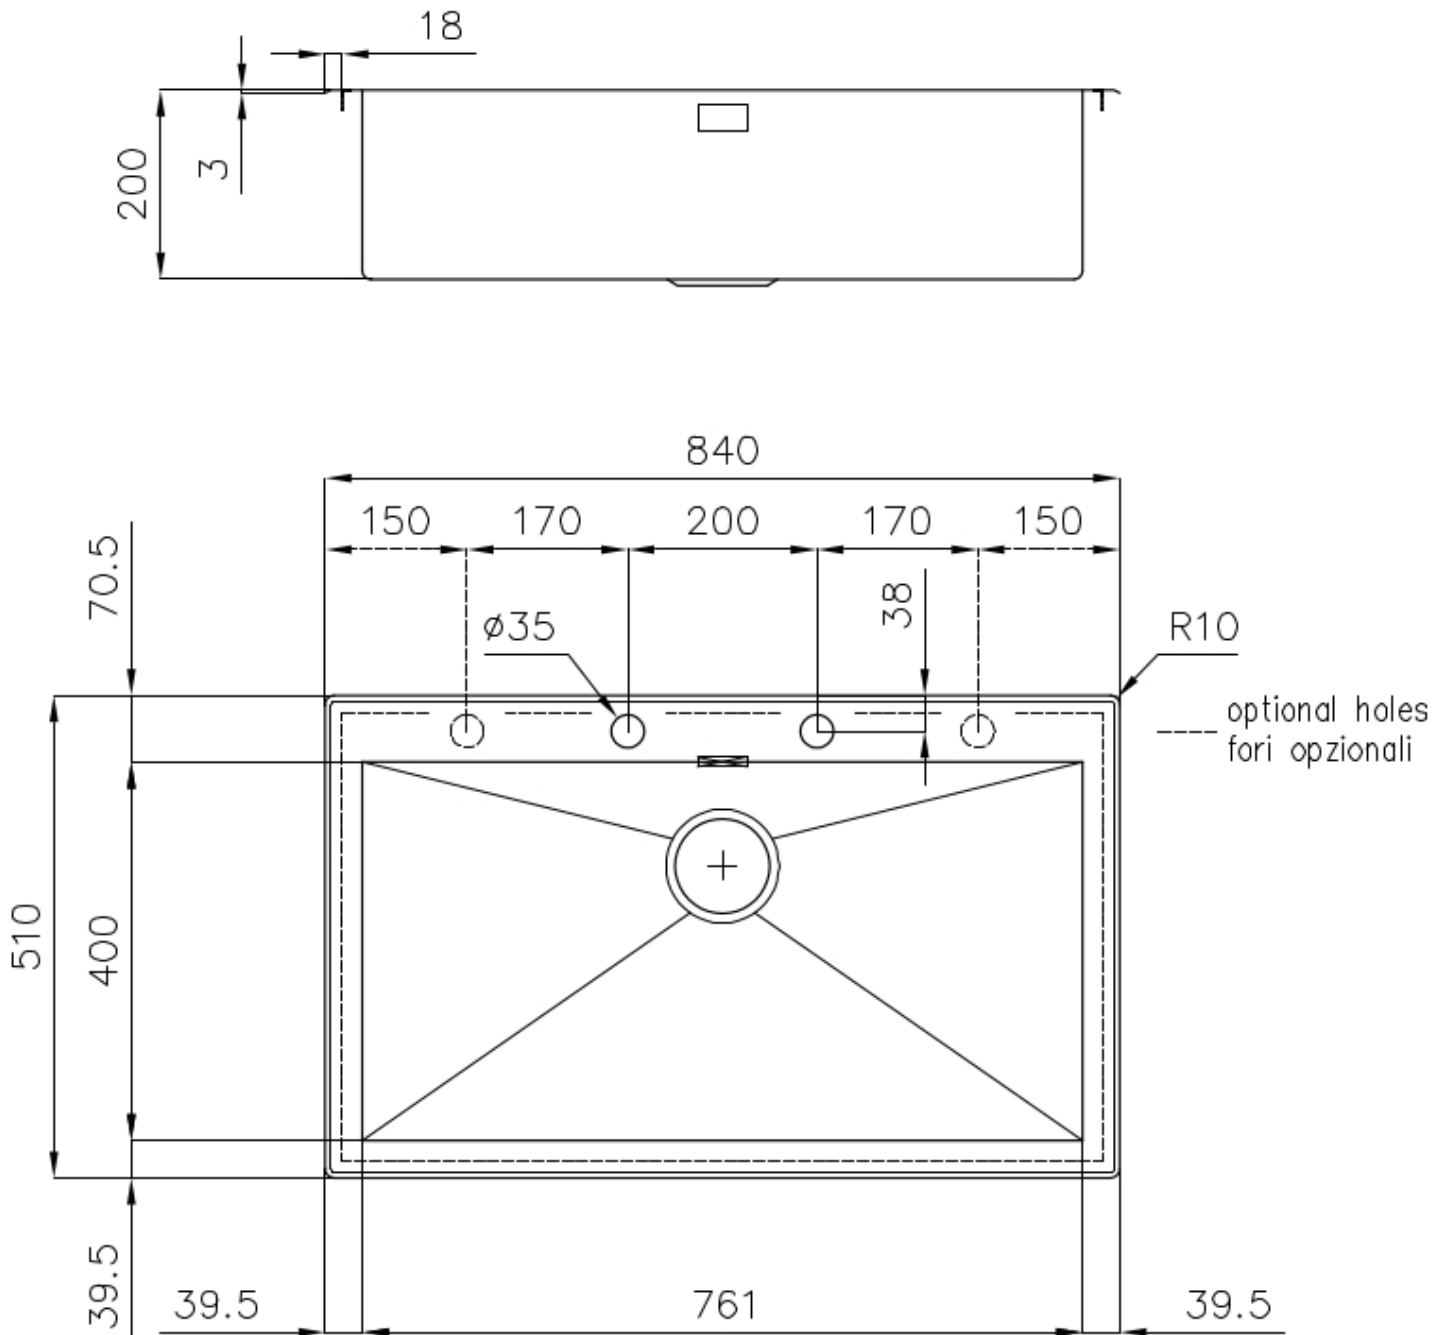

Numero vasche

1 vasca

Piletta

Piletta con comando automatico PM

DATI TECNICI